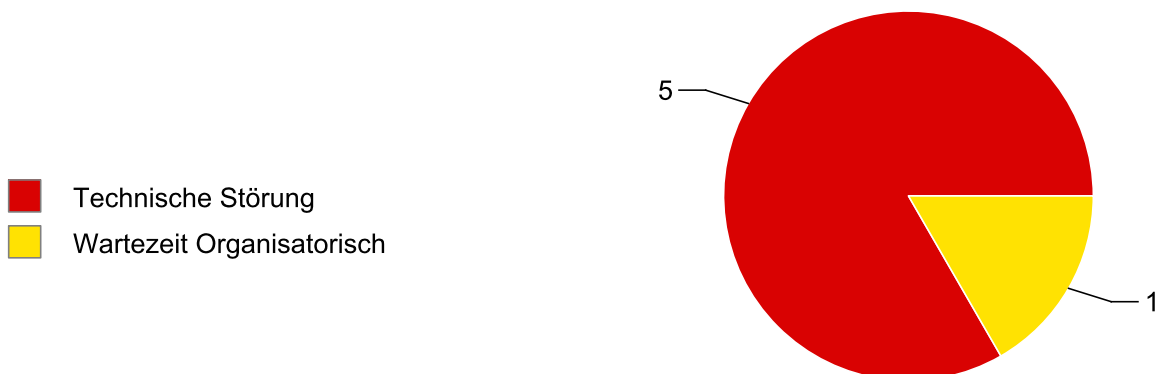

Anlage: ST

Abfrage: Top X Störungen

Zeitraum: 20.08.2018 06:00 - 20.08.2018 14:00

Alarmdauer Klassen

Alarmvorkommen Klassen

Alarm	Gesamtdauer	Aufgetreten	Alarmklasse
System1:ST Allgemein Anlage Error Err_Sicherung	00:01:40	4	Technische Störung
System1:ST Roboter STW1R3 Error Err	03:22:07	1	Technische Störung
System1:ST Vorrichtung 1S3- Auspunkt Status Hand_Bew	03:22:04	1	Wartezeit Organisatorisch