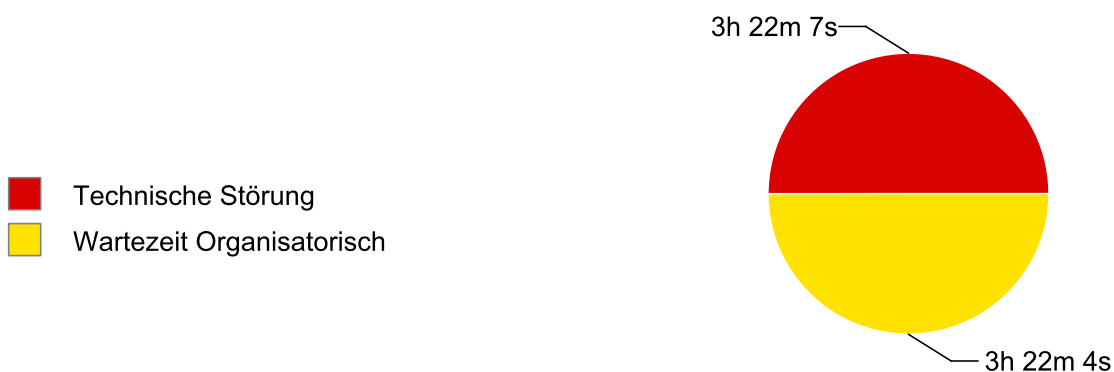

Anlage: ST

Abfrage: Top X Störungen

Zeitraum: 20.08.2018 06:00 - 20.08.2018 14:00

Alarmdauer Klassen

Alarmvorkommen Klassen

Alarm	Gesamtdauer	Aufgetreten	Alarmklasse
System1:ST Allgemein Anlage Error Err_Sicherung	00:01:40	4	Technische Störung
System1:ST Roboter STW1R3 Error Err	03:22:07	1	Technische Störung
System1:ST Vorrichtung 1S3- Auspunkt Status Hand_Bew	03:22:04	1	Wartezeit Organisatorisch